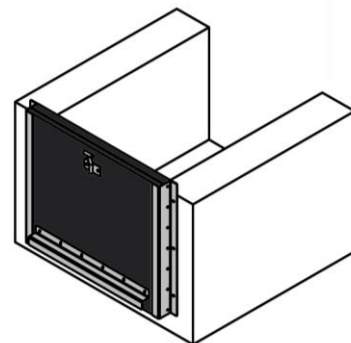

AGR-KP Stengeluke

Rektangulær åpning – Kanal-luke

Type V

For montering mot endevegg

Montering: Mot vegg
Oppstrøms og nedstrøms

Dimensjon: 300x300 – 900x700 (BXH)

Trykk maks: Til luke topp

Trykk retning: 2-sidet

Tetthetsklasse.:
Betjening: Manuell (håndoperert)

Materialer

Ramme: AISI 316L (EN 1.4404)

Stengeplate:
plate PEHD 500
beslag AISI 316L (EN 1.4404)

Pakning :
stengeplate EPDM
mot vegg EPDM celle plast

Alle mål: [mm]

Produktnr	H (L)	B (L)	H	B	M
AGR-KP-V0300-316	300	300	400	500	
AGR-KP-V0400-316	400	400	500	600	73
AGR-KP-V0500-316	500	500	600	700	73
AGR-KP-V0600-316	600	600	700	800	73

Merk: Kan også leveres i tilpassede størrelser

Type K
For montering i kanal

Montering: Mot vegg
 Oppstrøms og nedstrøms
Dimensjon: 300x300 – 900x700 (BXH)
Trykk maks: Til luke topp
Trykk retning: 2-sidet
Tetthetsklasse.:
Betjening: Manuell (håndoperert)