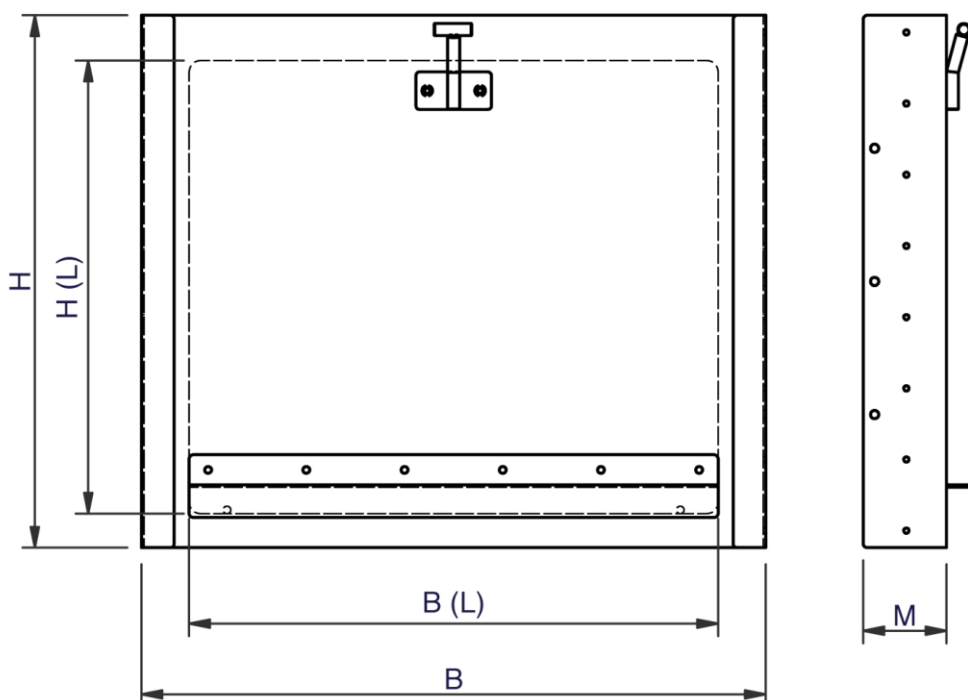

Tetthetsklasse.:
Betjening: Manuell (håndoperert)

Materialer

Ramme: AISI 316L (EN 1.4404)

Stengeplate:
plate PEHD 500
beslag AISI 316L (EN 1.4404)

Pakning :
stengeplate EPDM
mot vegg EPDM celle plast

Alle mål: [mm]

Produktnr	H (L)	B (L)	H	B	M
AGR-KP-V0300-316	300	300	400	500	
AGR-KP-V0400-316	400	400	500	600	73
AGR-KP-V0500-316	500	500	600	700	73
AGR-KP-V0600-316	600	600	700	800	73

Merk: Kan også leveres i tilpassede størrelser

Type K
For montering i kanal

Montering: Mot vegg
 Oppstrøms og nedstrøms
Dimensjon: 300x300 – 900x700 (BXH)
Trykk maks: Til luke topp
Trykk retning: 2-sidet
Tetthetsklasse.:
Betjening: Manuell (håndoperert)

Materialer
Ramme: AISI 316L (EN 1.4404)
Stengeplate:
 plate PEHD 500
 beslag AISI 316L (EN 1.4404)

Pakning :
 stengeplate EPDM
 mot vegg EPDM celle plast

Alle mål: [mm]

Produktnr	H (L)	B (L)	H	B	M
AGR-KP-K0300-316	300	300	405	426	110
AGR-KP-K0400-316	400	400	505	526	110
AGR-KP-K0500-316	500	500	605	626	110
AGR-KP-K0600-316	600	600	705	726	110