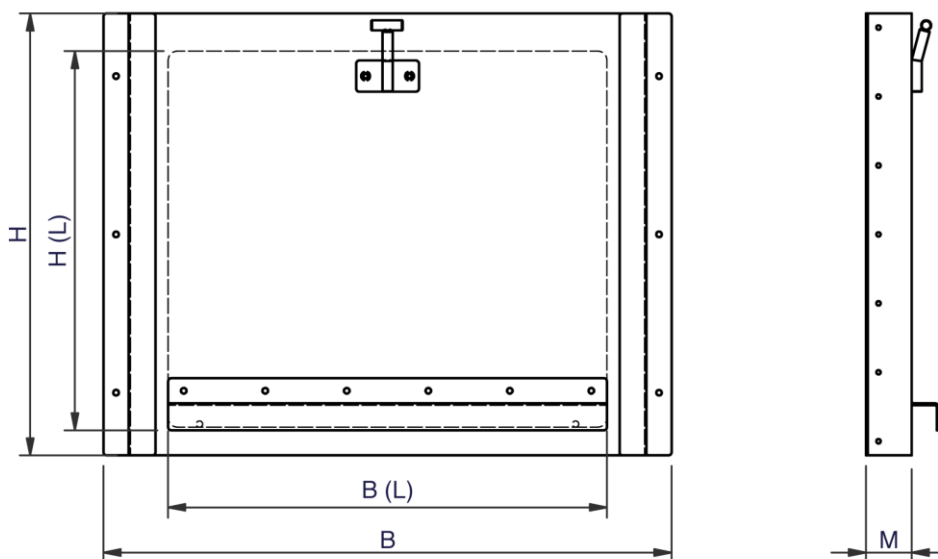

AGR-KP Stengeluke

Rektangulær åpning – Kanal-luke

Type V

For montering mot endevegg

Montering: Mot vegg
Oppstrøms og nedstrøms

Dimensjon: 300x300 – 900x700 (BXH)

Trykk maks: Til luke topp

Trykk retning: 2-sidet

Tetthetsklasse.:
Betjening: Manuell (håndoperert)

Materialer

Ramme: AISI 316L (EN 1.4404)

Stengeplate:
plate PEHD 500
beslag AISI 316L (EN 1.4404)

Pakning :
stengeplate EPDM
mot vegg EPDM celle plast

Alle mål: [mm]

Produktnr	H (L)	B (L)	H	B	M
AGR-KP-V0300-316	300	300	400	500	
AGR-KP-V0400-316	400	400	500	600	73
AGR-KP-V0500-316	500	500	600	700	73
AGR-KP-V0600-316	600	600	700	800	73

Merk: Kan også leveres i tilpassede størrelser

Type K
For montering i kanal

Montering: Mot vegg
 Oppstrøms og nedstrøms
Dimensjon: 300x300 – 900x700 (BXH)
Trykk maks: Til luke topp
Trykk retning: 2-sidet
Tetthetsklasse.:
Betjening: Manuell (håndoperert)